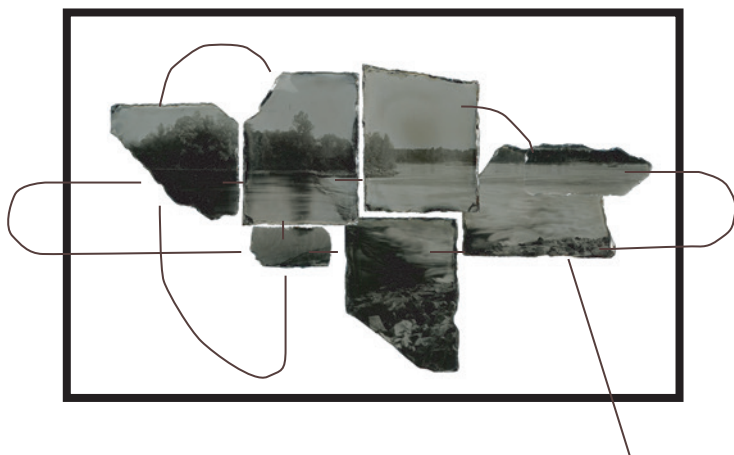

LE GLACIER DU RHÔNE.

Reproduction macro d'une ancienne carte postale
Ambrotype 365X365 mm (original)

Prix atelier : 450 euros

Reproduction 30x40 cm sur papier
Fine Art Bright Withe 310gr de chez Hahnemühle
Passe partout blanc 30x40 cm
Protection blister
5 exemplaires

Prix Atelier : 80 euros

LE DELTA DU RHÔNE.

Reproduction macro d'une ancienne carte postale
Ambrotype 365X365 mm (original)

Prix atelier : 450 euros

Reproduction 30x40 cm sur papier
Fine Art Bright Withe 310gr de chez Hahnemühle
Passe partout blanc 30x40 cm
Protection blister
5 exemplaires

Prix Atelier : 80 euros

EAUX LIBRES (Seuil de la Feysine 69)

Fragments d'ambrotypes reconstitués (original)
 7 formats 4X5" recoupés à la pince
 Cadre fer à béton et béton
 450X300 mm

Prix atelier : 1000 euros